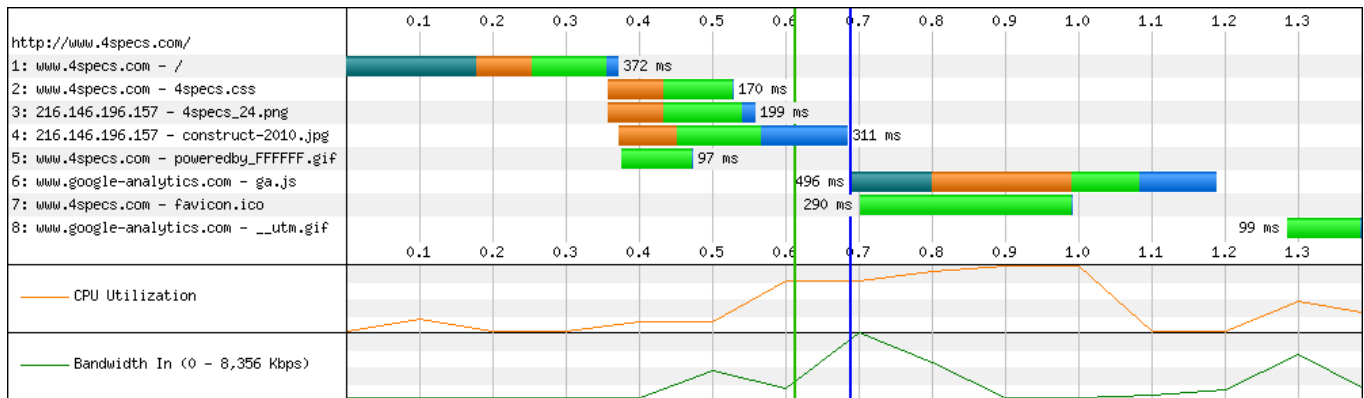

### Waterfall View

DNS Lookup	Initial Connection	Time to First Byte	Content Download	Start Render	Document Complete	3xx result	4xx+ result
------------	--------------------	--------------------	------------------	--------------	-------------------	------------	-------------